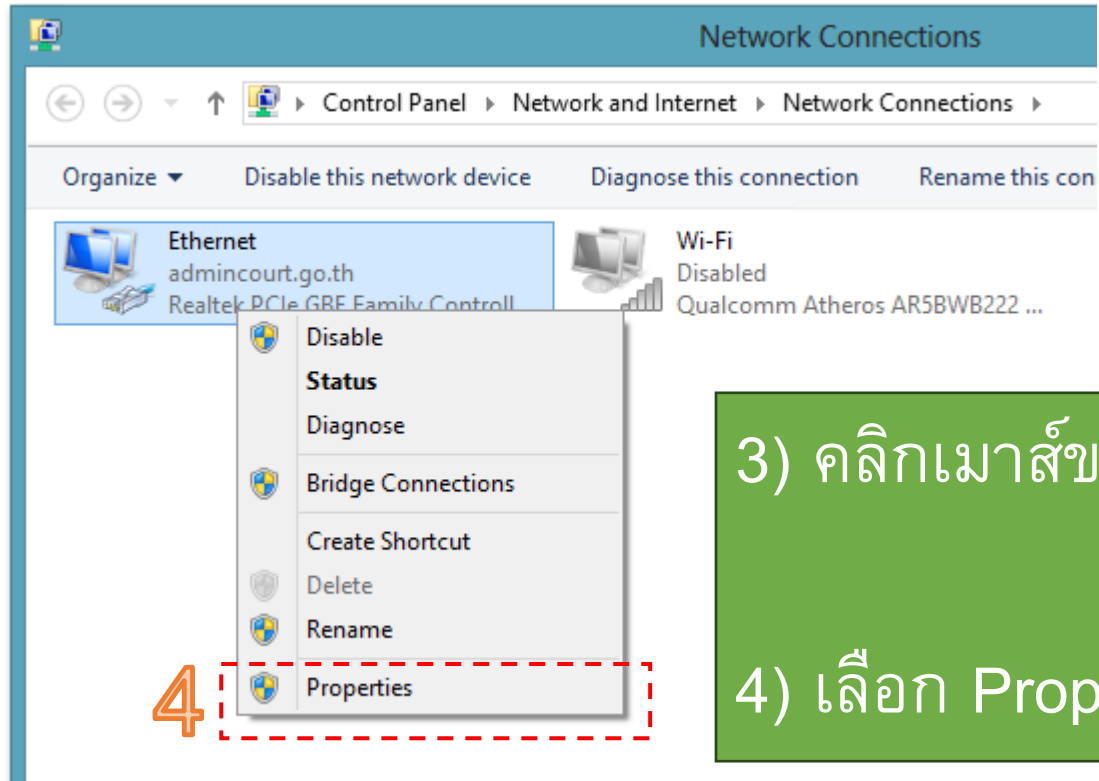

# ถ้ายังไม่สามารถเข้าใช้งาน OAC Academy และ OAC Mooc ให้ตั้งค่าดังนี้

1. คลิกเมาส์ขวา  
Properties

2. Change adapter setting

3

4

3) คลิกเมาส์ขวาที่ Ethernet....

4) เลือก Properties

ction; or set up a router or access point.