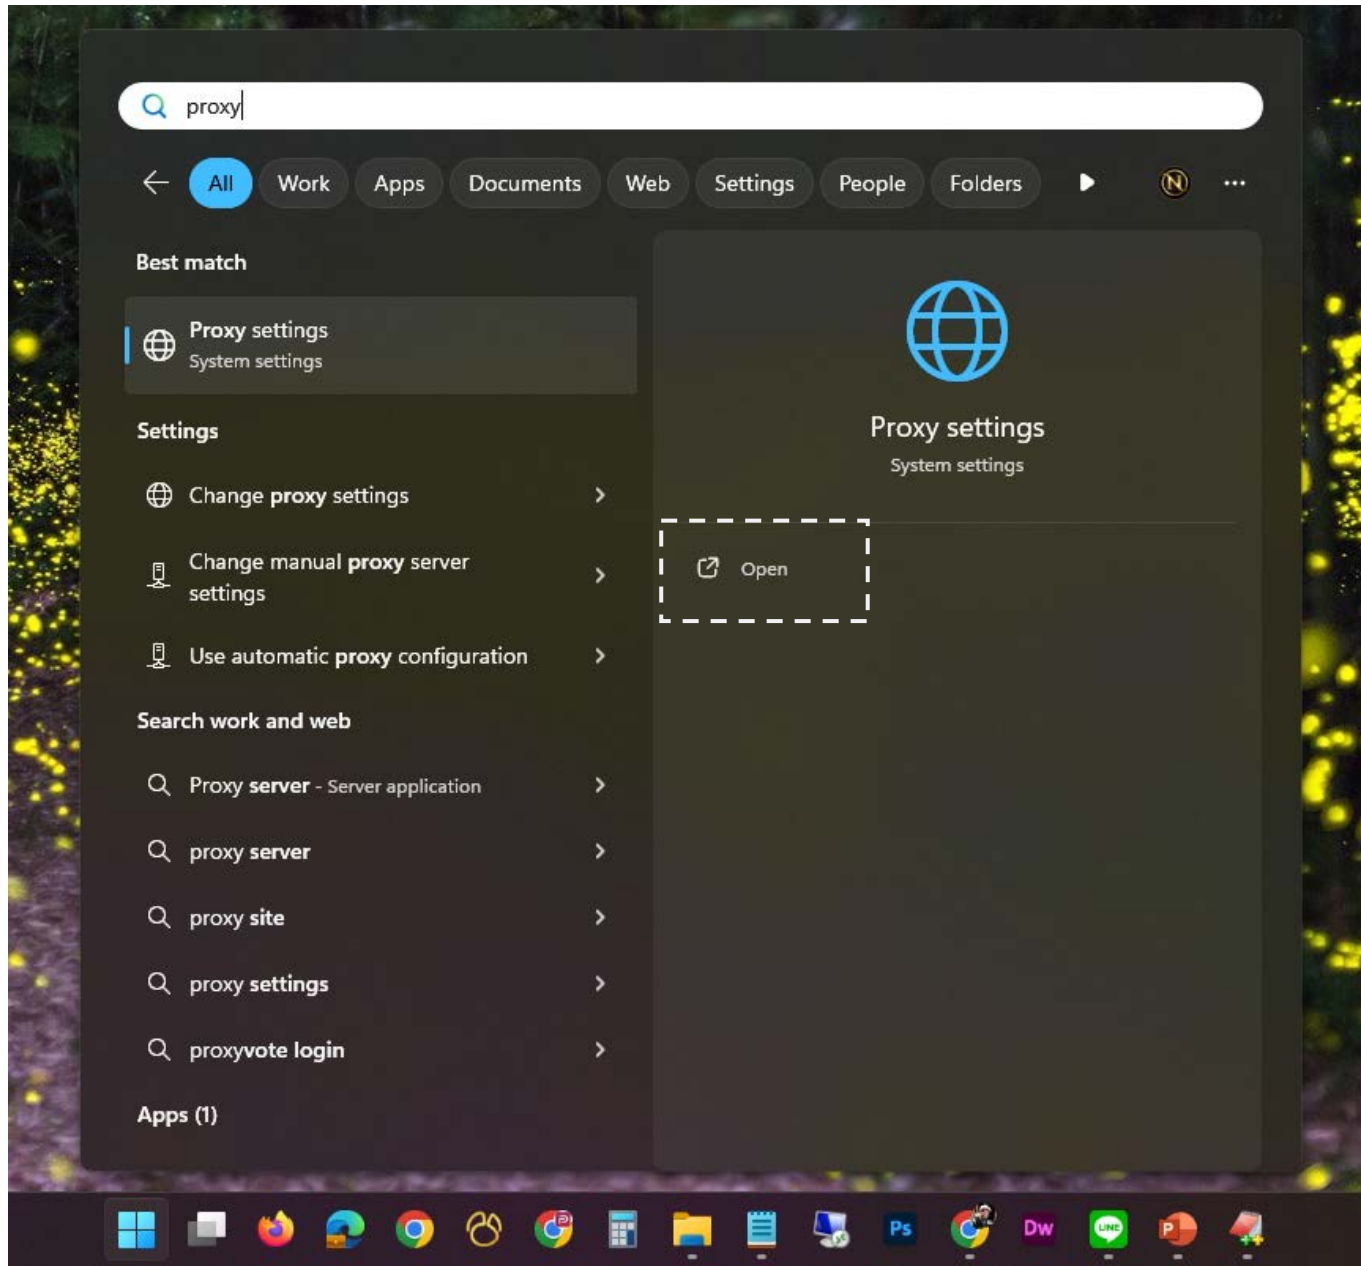

1. กด windows
2. แล้วพิมพ์ Proxy
3. เลือก Open