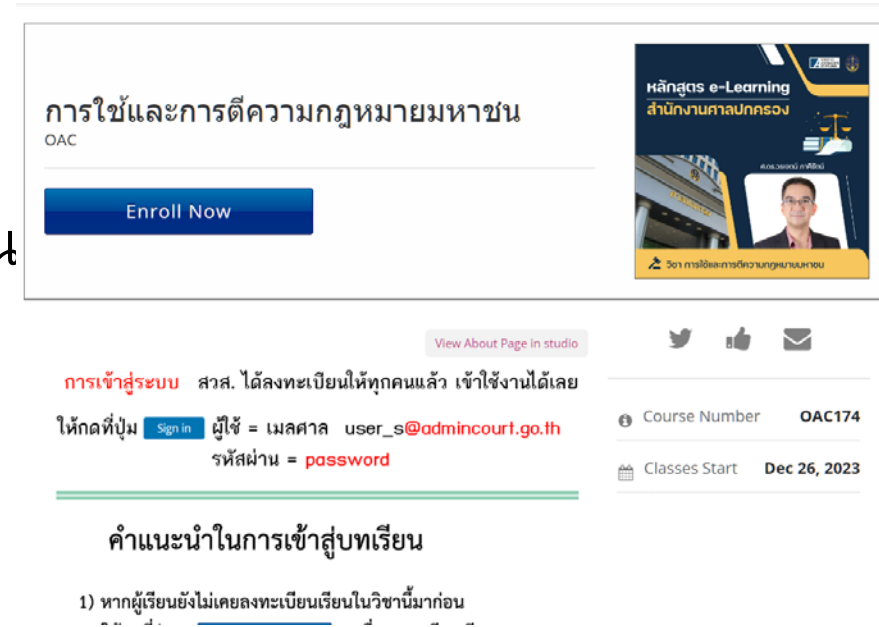

# การตั้งค่า PC สำหรับงาน

เพื่อใช้งาน

OAC Academy และ OAC MOOC

OAC Academy เป็นระบบการเรียนรู้ผ่าน Internet สามารถเข้าได้จากทุกที่ทุกเวลา เช่น อุปกรณ์มือถือ, Tablet, PC, Notebook ที่เชื่อมต่ออินเทอร์เน็ตเรียบร้อยแล้ว

การเข้าใช้งานให้เข้าเว็บไซต์ <https://oacacademy.admincourt.go.th/>  
แล้วเลือกรายวิชาที่ต้องการเรียน

เมื่อเข้ามายังวิชาที่ต้องการเรียน ให้กดที่ปุ่ม “ลงทะเบียนเรียนวิชานี้”

ระบบจะพาไปยัง OAC Mooc

ให้กด **Enroll Now** เพื่อเข้าเรียน