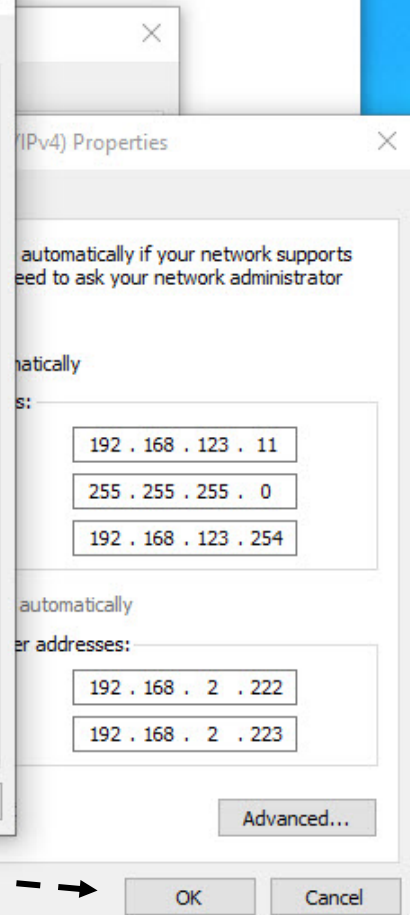

192.168.2.222  
192.168.2.223

1) มาที่แท็บ DNS  
 2) พิมพ์ **admincourt.go.th**  
 และเลือกเครื่องหมายถูก ตามภาพ

3) กดปุ่ม OK ทั้งหมด 3 ครั้ง

### View your basic network information and set up connections

View your active networks

- Control Panel Home
- Change adapter settings
- Change advanced sharing settings
- Media streaming options

Organize Disable this network device Diagnose this connection Rename this connection