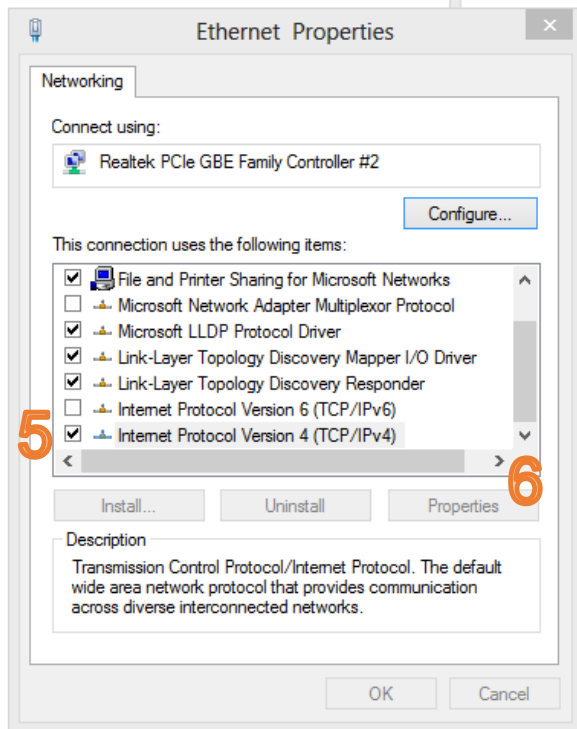

ction; or set up a router or access point.

get troubleshooting information.

5. IPv4

6. Properties

ตั้งค่า DNS ตามภาพ

7. Advanced...

ตั้งค่าตามภาพ

8. กดปุ่ม OK สามครั้ง