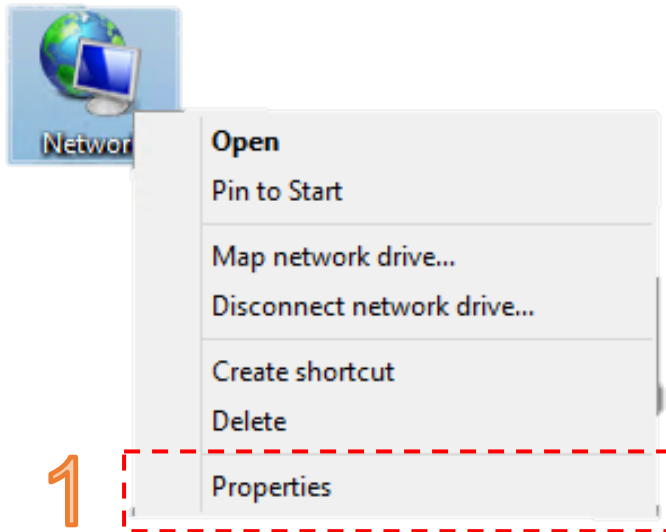

ถ้ายังไม่สามารถเข้าใช้งาน OAC Academy และ OAC Mooc ให้ตั้งค่าดังนี้

1. คลิกเมาส์ขวา
Properties