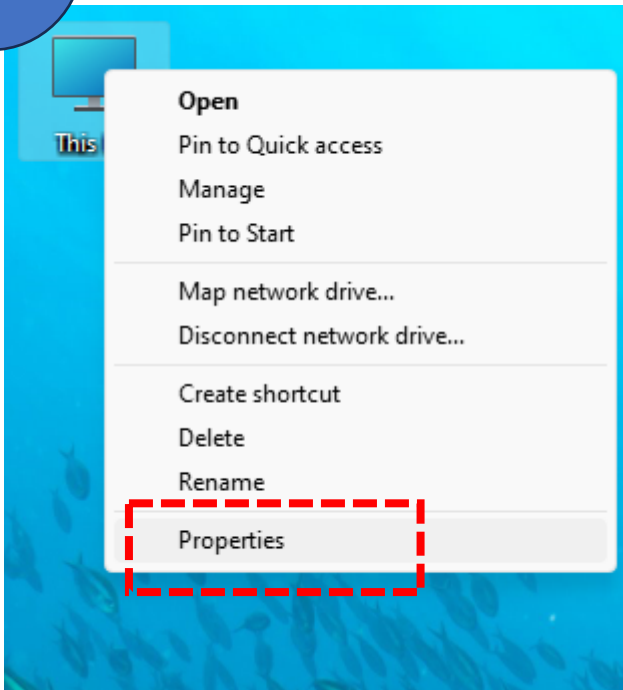

การดูว่าเครื่องเราเป็น Windows อะไร

1