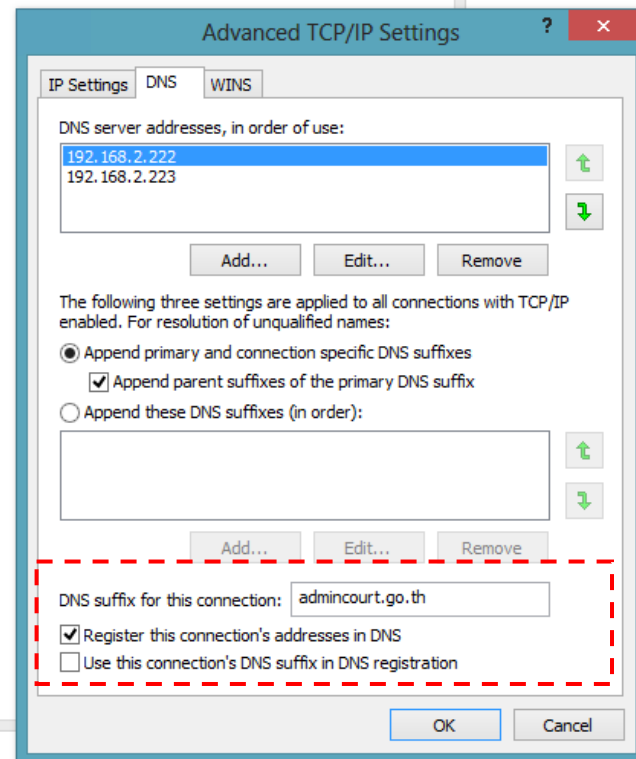

## คำแนะนำในการเข้าสู่บทเรียน

1) หากผู้เรียนยังไม่เคยลงทะเบียนเรียนในวิชานี้มาก่อน  
ให้กดที่ปุ่ม [Enroll Now](#) เพื่อลงทะเบียนเรียน

2) ถ้าผู้เรียนเคยลงทะเบียนเรียนในวิชานี้แล้ว

# ถ้ายังไม่สามารถเข้าใช้งาน OAC Academy และ OAC Mooc ให้ตั้งค่าดังนี้

1. คลิกเมาส์ขวา  
Properties

2. Change adapter setting

3

4

3) คลิกเมาส์ขวาที่ Ethernet....

4) เลือก Properties

ction; or set up a router or access point.

get troubleshooting information.

5. IPv4

6. Properties

ตั้งค่า DNS ตามภาพ

7. Advanced...

ตั้งค่าตามภาพ

8. กดปุ่ม OK สามครั้ง

เมื่อกดปุ่ม OK จนกลับมาหน้านี้  
ให้ทดลองเข้าใช้งาน  
OAC Academe และ OAC LMS  
อีกครั้ง