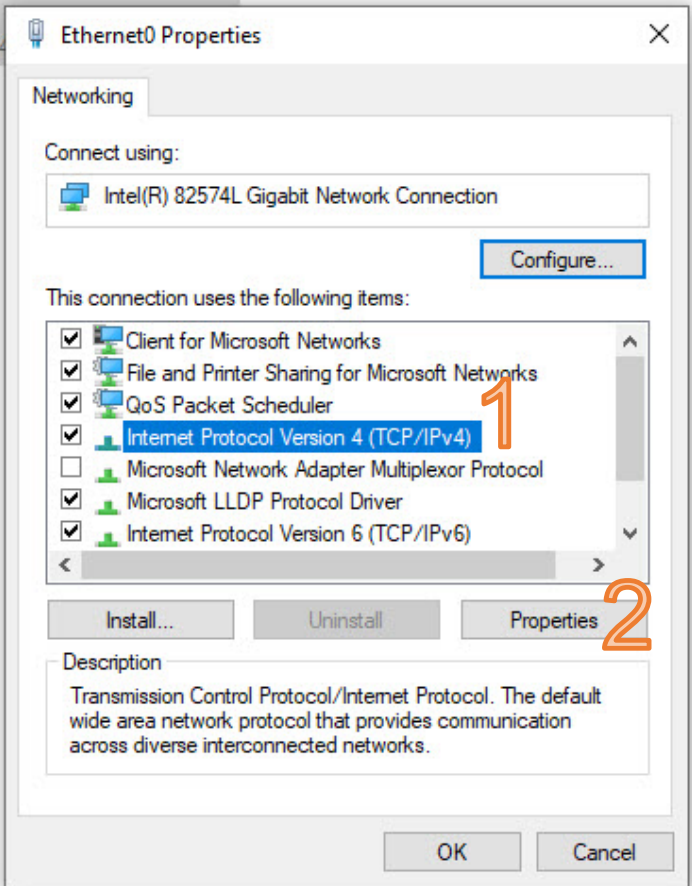

1) เลือกหัวข้อ IPv4

2) กดปุ่ม Properties

See also
Internet Options
Windows Defender