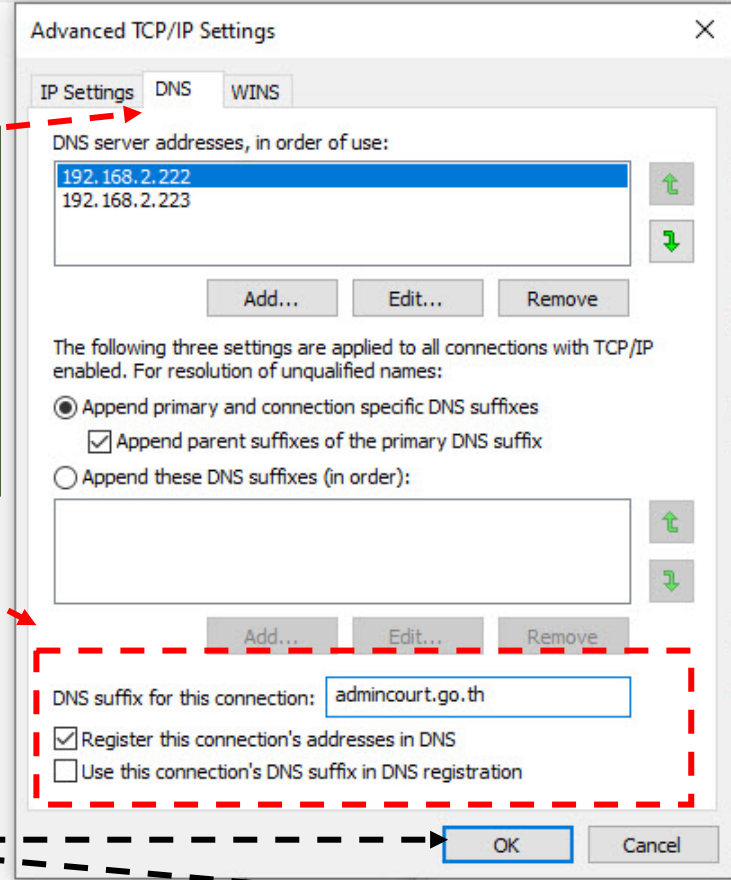

See also  
[Internet Options](#)  
[Windows Defender Firewall](#)

1) เลือกหัวข้อ IPv4

2) กดปุ่ม Properties

See also  
Internet Options  
Windows Defender

1) ตรวจสอบค่า DNS Server ให้ตรงตามนี้  
2) กดปุ่มAdvanced...

192.168.2.222  
192.168.2.223

1) มาที่แท็บ DNS  
 2) พิมพ์ **admincourt.go.th**  
 และเลือกเครื่องหมายถูก ตามภาพ

3) กดปุ่ม OK ทั้งหมด 3 ครั้ง