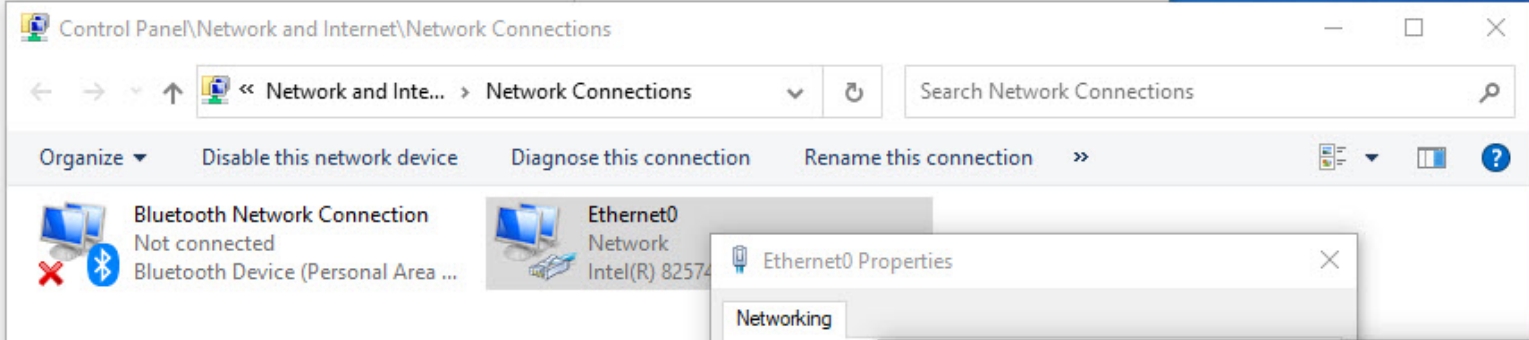

1) ตรวจสอบค่า DNS Server ให้ตรงตามนี้
2) กดปุ่มAdvanced...

192.168.2.222
192.168.2.223