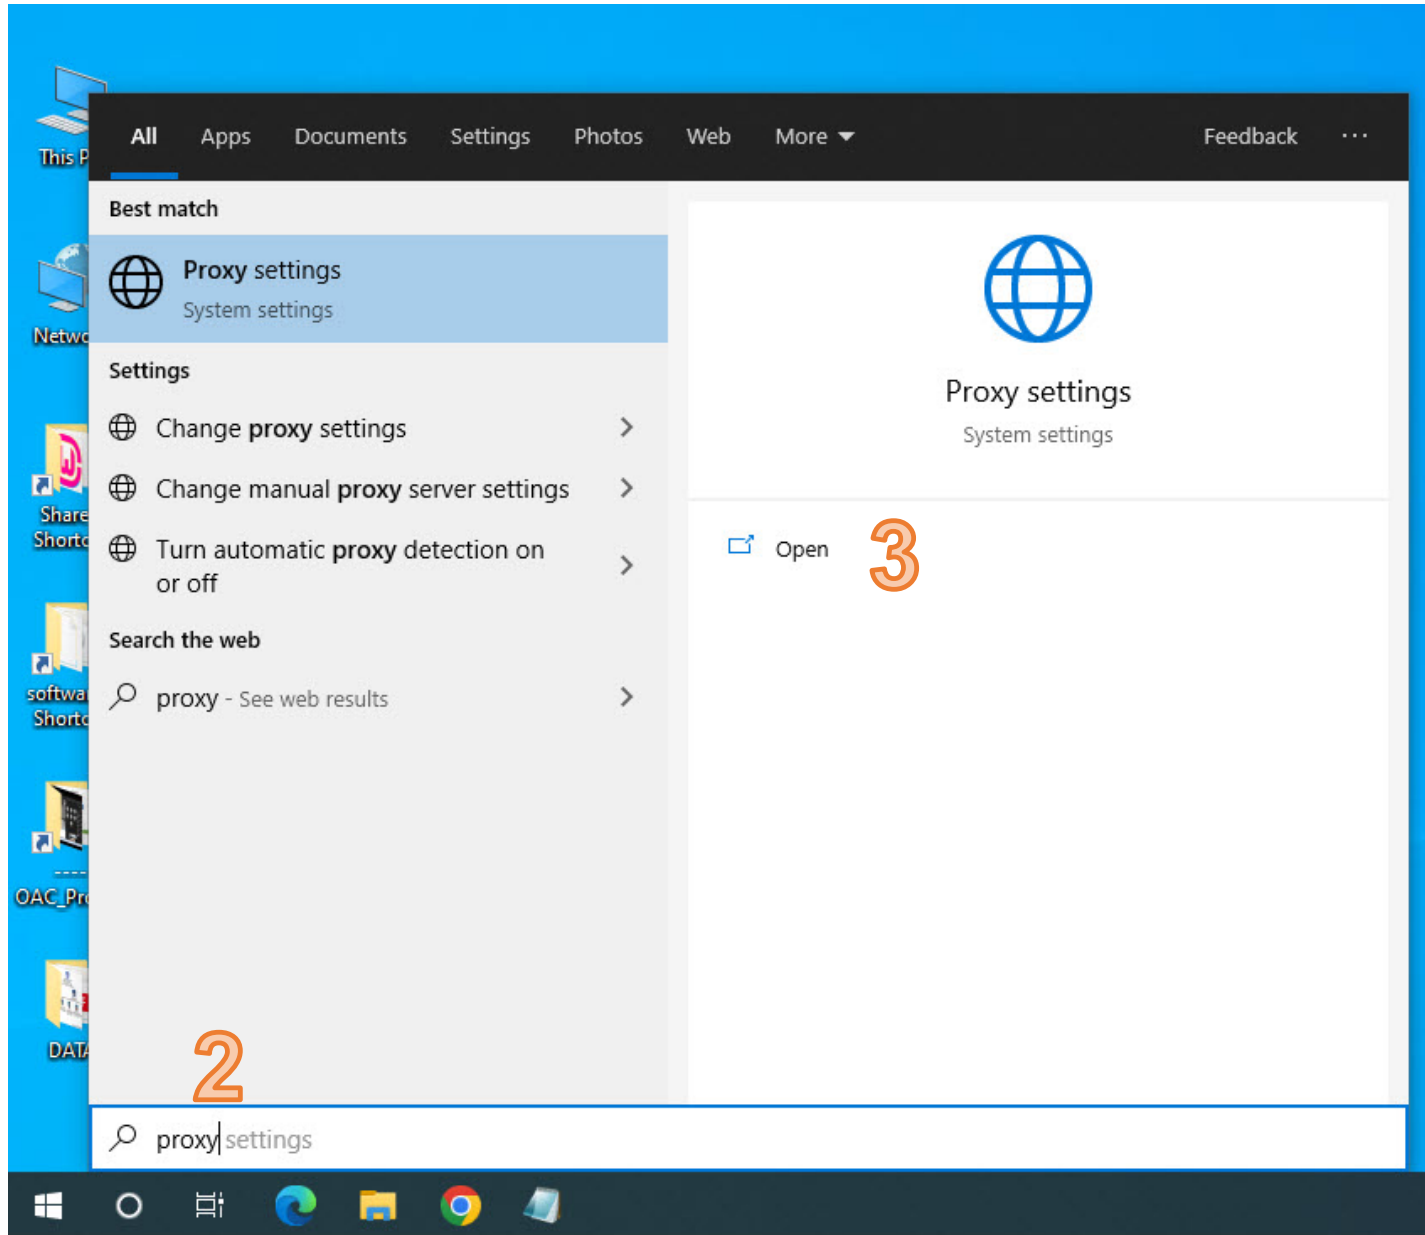

# การดูว่าเครื่องเราเป็น Windows อะไร

1

คลิกเมาส์ขวาที่ My Computer  
แล้วเลือก Properties ด้านล่าง

2

เครื่องนี้เป็น Windows 11

การตั้งค่า สำหรับเครื่อง PC สำนักงาน ที่เข้าไม่ได้

Windows® 7

# การตั้งค่า สำหรับเครื่อง PC สำนักงาน ที่เข้าไม่ได้

1. กด windows
2. แล้วพิมพ์ Proxy
3. เลือก Open

Home

Find a setting