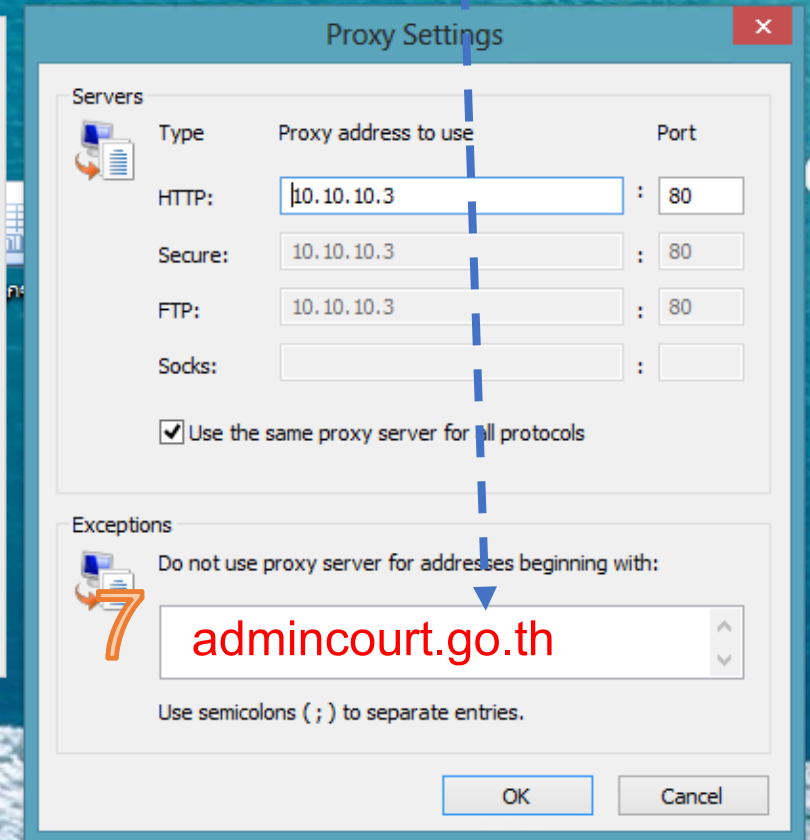

Evernote

Finance

Games

Google Chrome

Mail

Maps

5) กดปุ่ม LAN Settings

6) กดปุ่ม Advances

7) ให้ลบข้อความออกทั้งหมด

แล้วพิมพ์ [admincourt.go.th](http://admincourt.go.th)