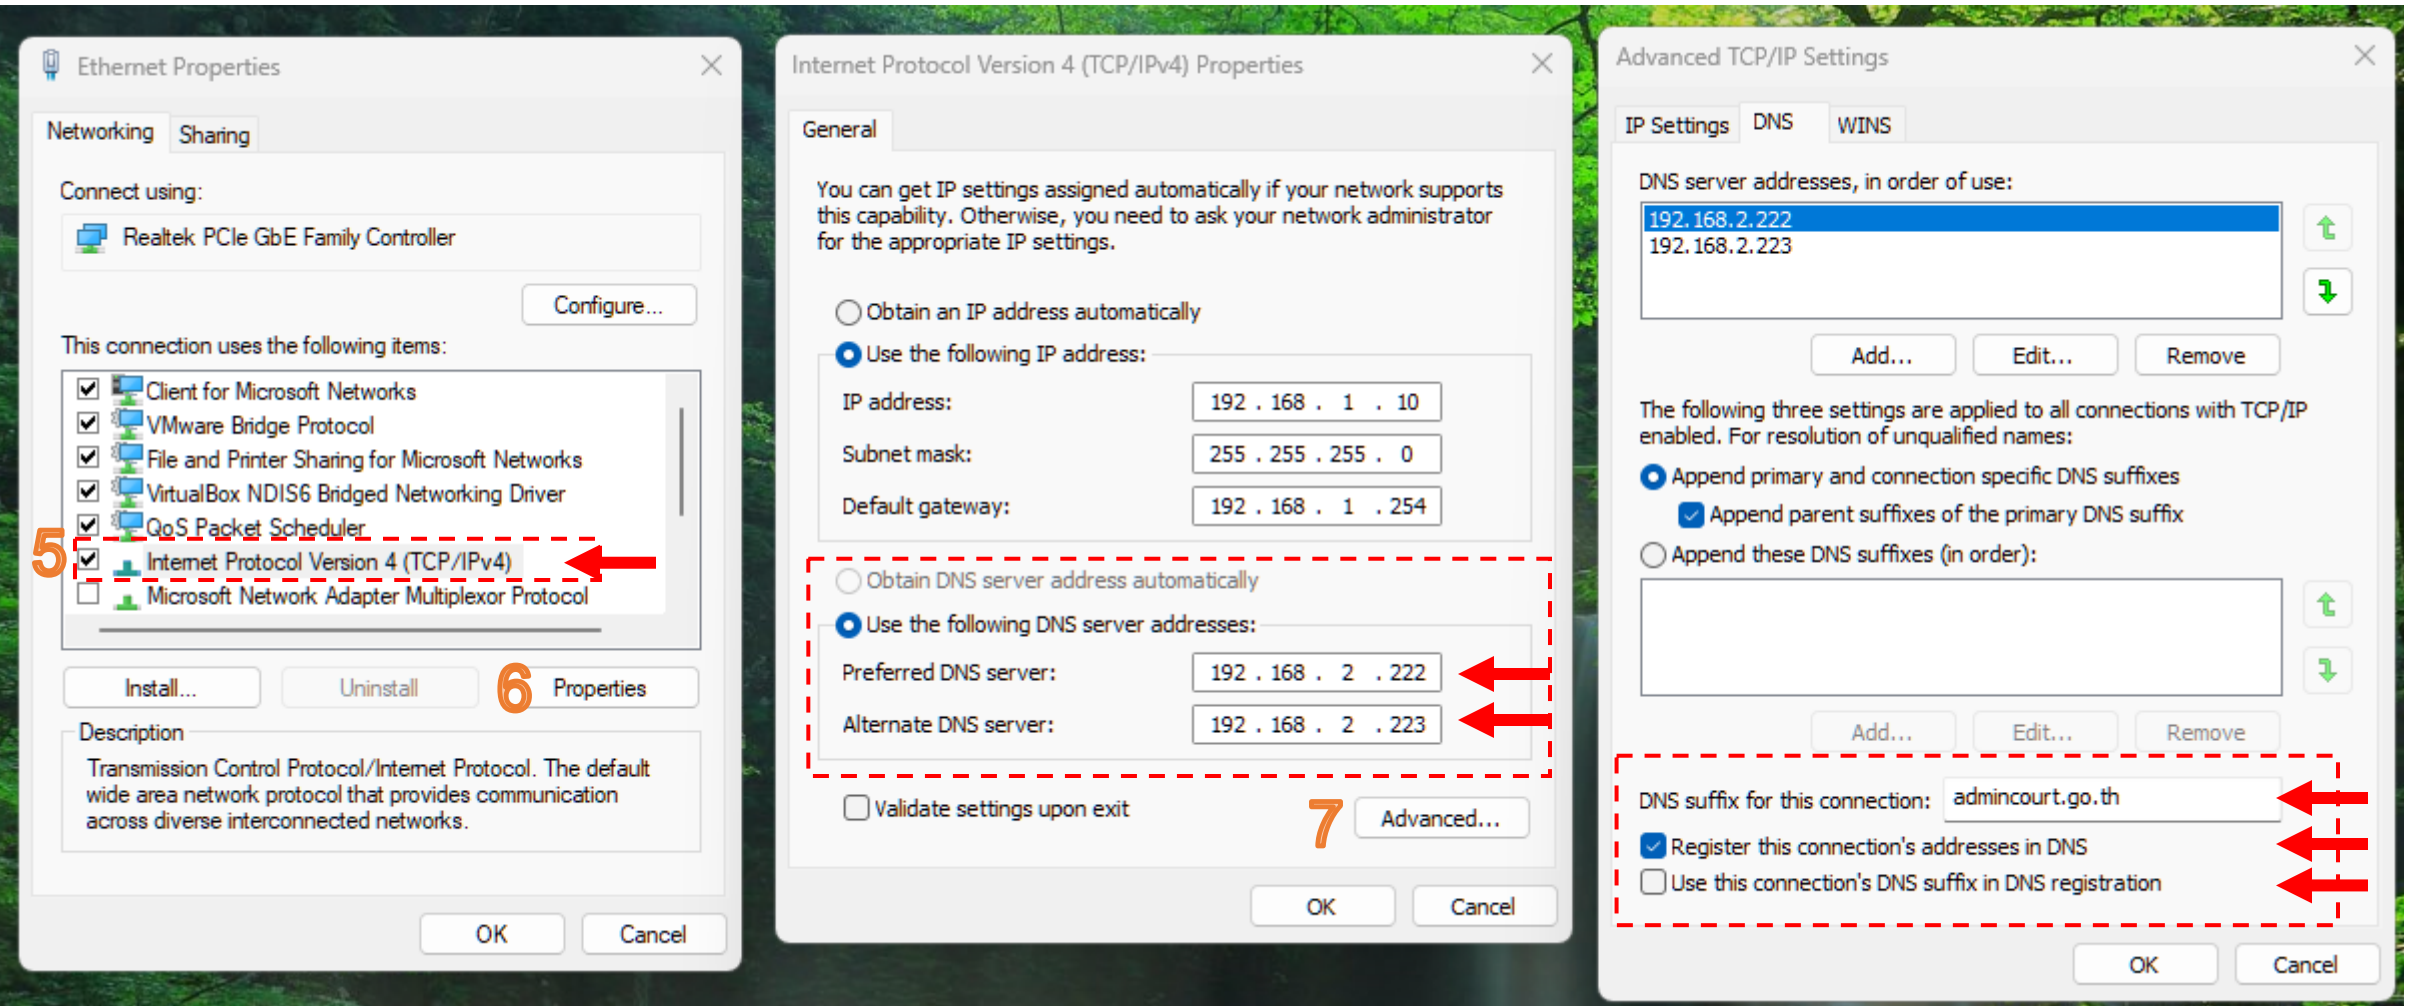

5. IPv4

6. Properties

ตั้งค่า DNS ตามภาพ

7. Advanced...

พิมพ์ และตั้งค่าตามภาพ

8. กดปุ่ม OK สามครั้ง