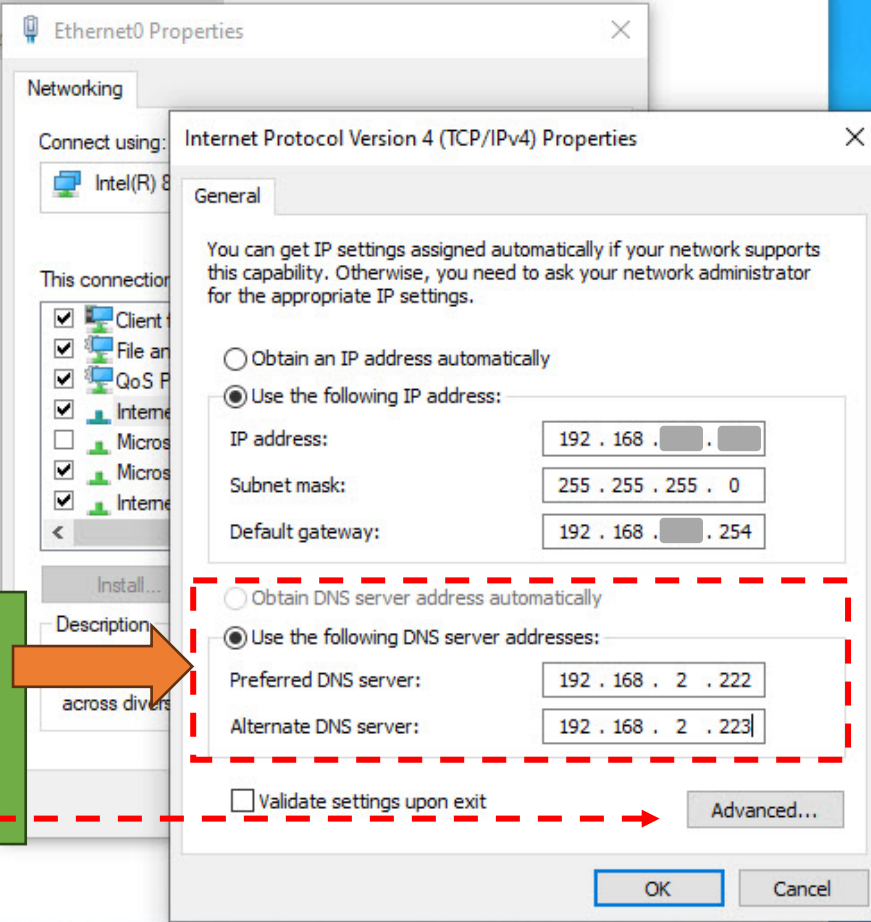

1) ตรวจสอบค่า DNS Server ให้ตรงตามนี้
2) กดปุ่มAdvanced...

192.168.2.222
192.168.2.223