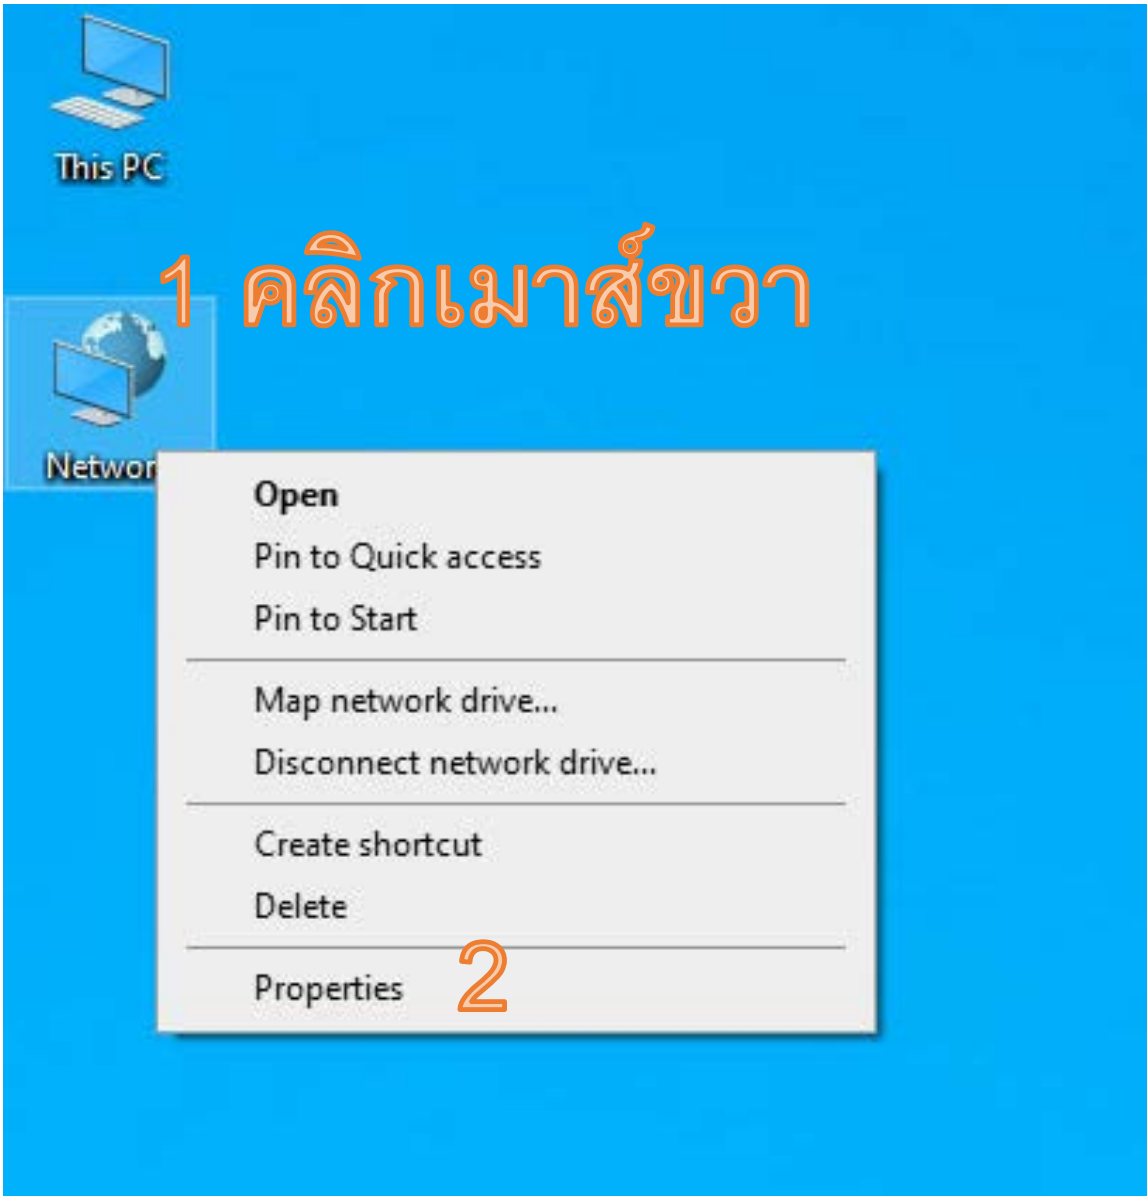

ให้กดที่ Enroll Now เพื่อลงทะเบียนเรียน

วิธีการใช้งานต่างๆ ของ OACMocc

อยู่ด้านล่าง ให้เลื่อนเพื่ออ่านคำแนะนำ

- การเข้าสู่ระบบ
- การดูรายวิชา และค้นหารายวิชา
- การเปลี่ยนรหัสผ่าน
- การกดลิ้มรหัสผ่าน

ถ้ายังไม่สามารถเข้าใช้งาน OAC Academy และ OAC Mool ให้ตั้งค่าดังนี้