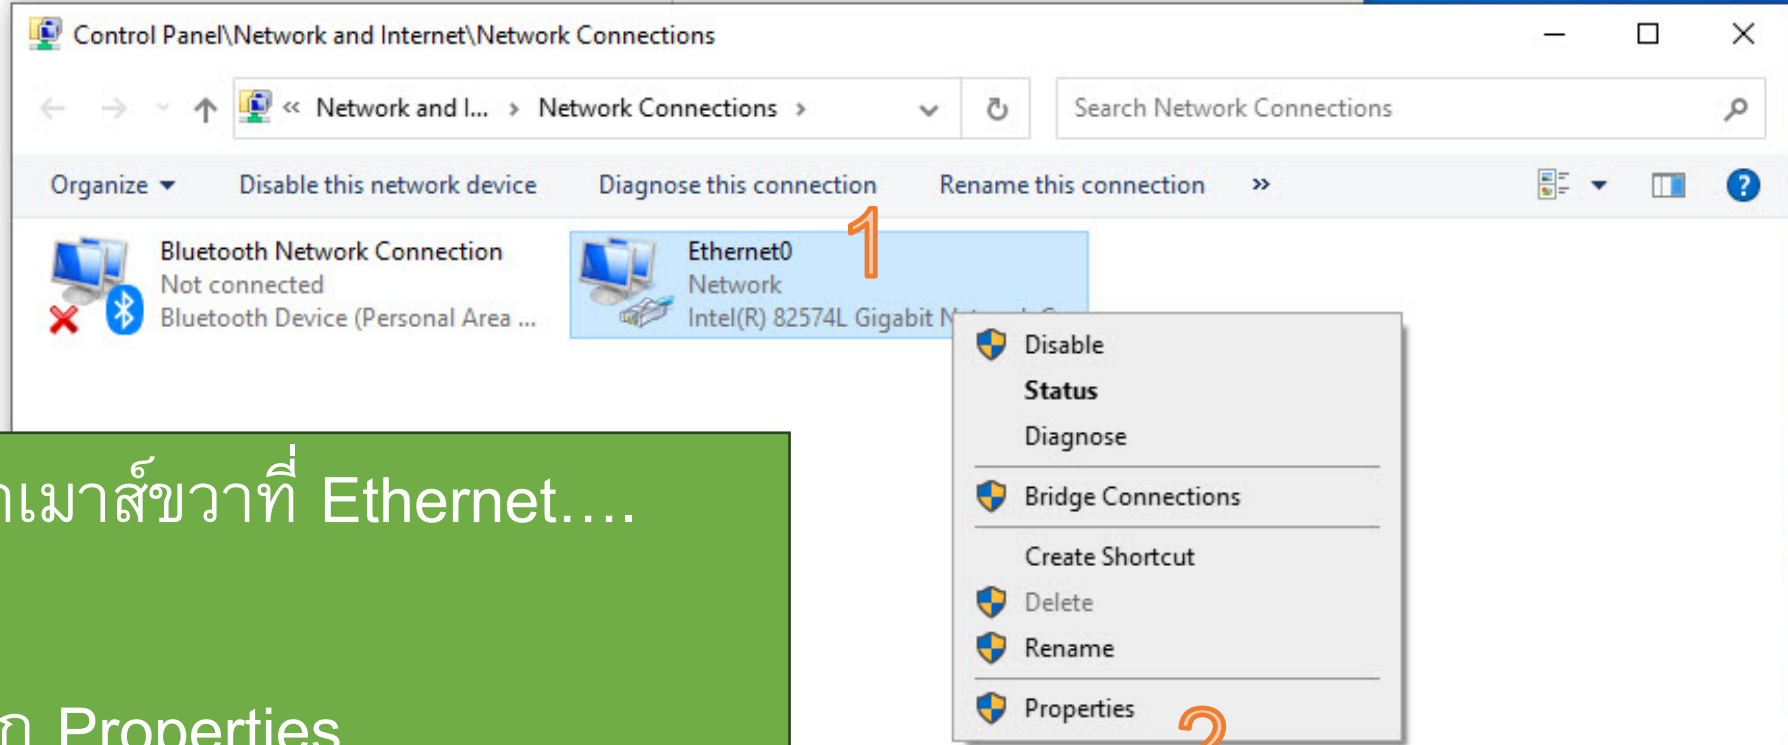

ไปที่ Desktop

1. คลิกเมาส์ขวาที่ไอคอน Network
2. เลือก Properties

หากไม่มีไอคอน Network

ให้กดปุ่ม Windows แล้วพิมพ์ Network

กดที่  
Change adapter settings

1) คลิกเมาส์ขวาที่ Ethernet....

2) เลือก Properties