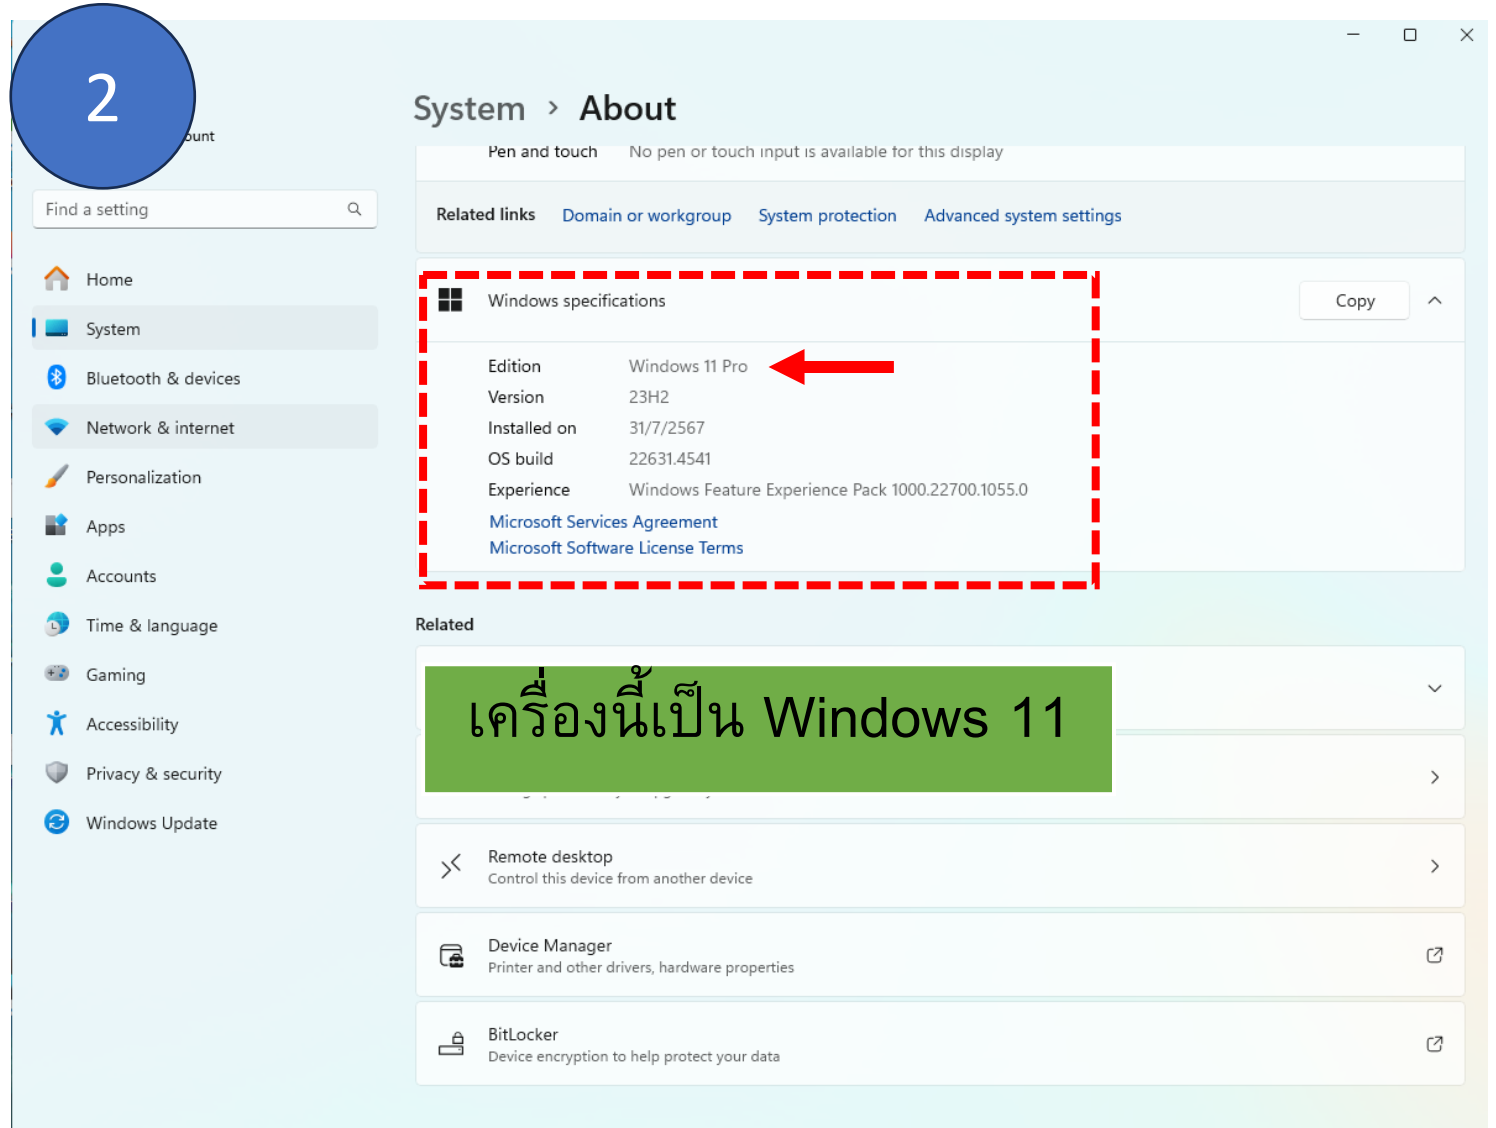

การเข้าใช้งานให้เข้าเว็บไซต์ <https://oacacademy.admincourt.go.th/>  
แล้วเลือกรายวิชาที่ต้องการเรียน

เมื่อเข้ามายังวิชาที่ต้องการเรียน ให้กดที่ปุ่ม “ลงทะเบียนเรียนวิชานี้”

ระบบจะพาไปยัง OAC Mooc

ให้กด **Enroll Now** เพื่อเข้าเรียน

# การดูว่าเครื่องเราเป็น Windows อะไร

1

คลิกเมาส์ขวาที่ My Computer  
แล้วเลือก Properties ด้านล่าง

2

เครื่องนี้เป็น Windows 11

การตั้งค่า สำหรับเครื่อง PC สำนักงาน ที่เข้าไม่ได้

Windows® 7