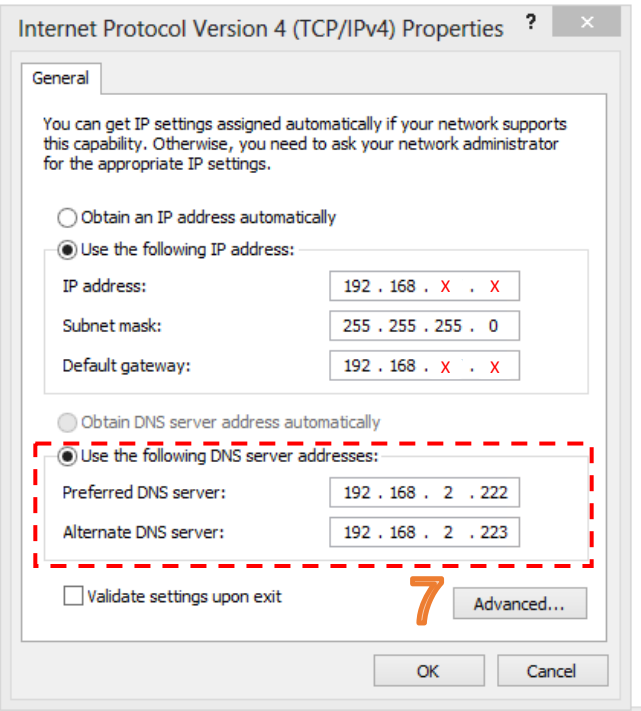

ction; or set up a router or access point.

get troubleshooting information.

5. IPv4

6. Properties

ตั้งค่า DNS ตามภาพ

7. Advanced...

ตั้งค่าตามภาพ

8. กดปุ่ม OK สามครั้ง